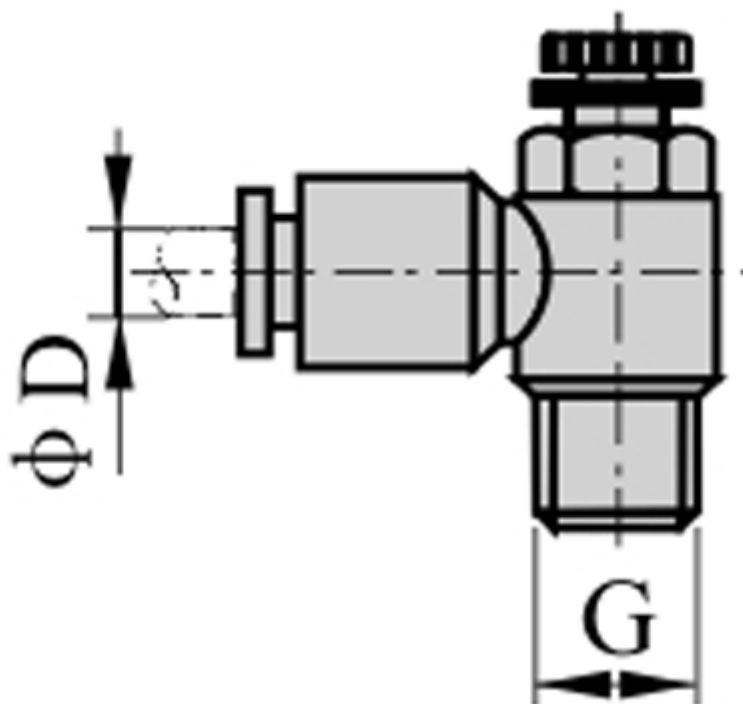

Varenummer: 58ESL1202

Beskrivelse: Fitting ESL1202, drøvlkontraventil
gevind 1/4", slangediameter 12

Mål

D = 12
Gevind = 1/4"